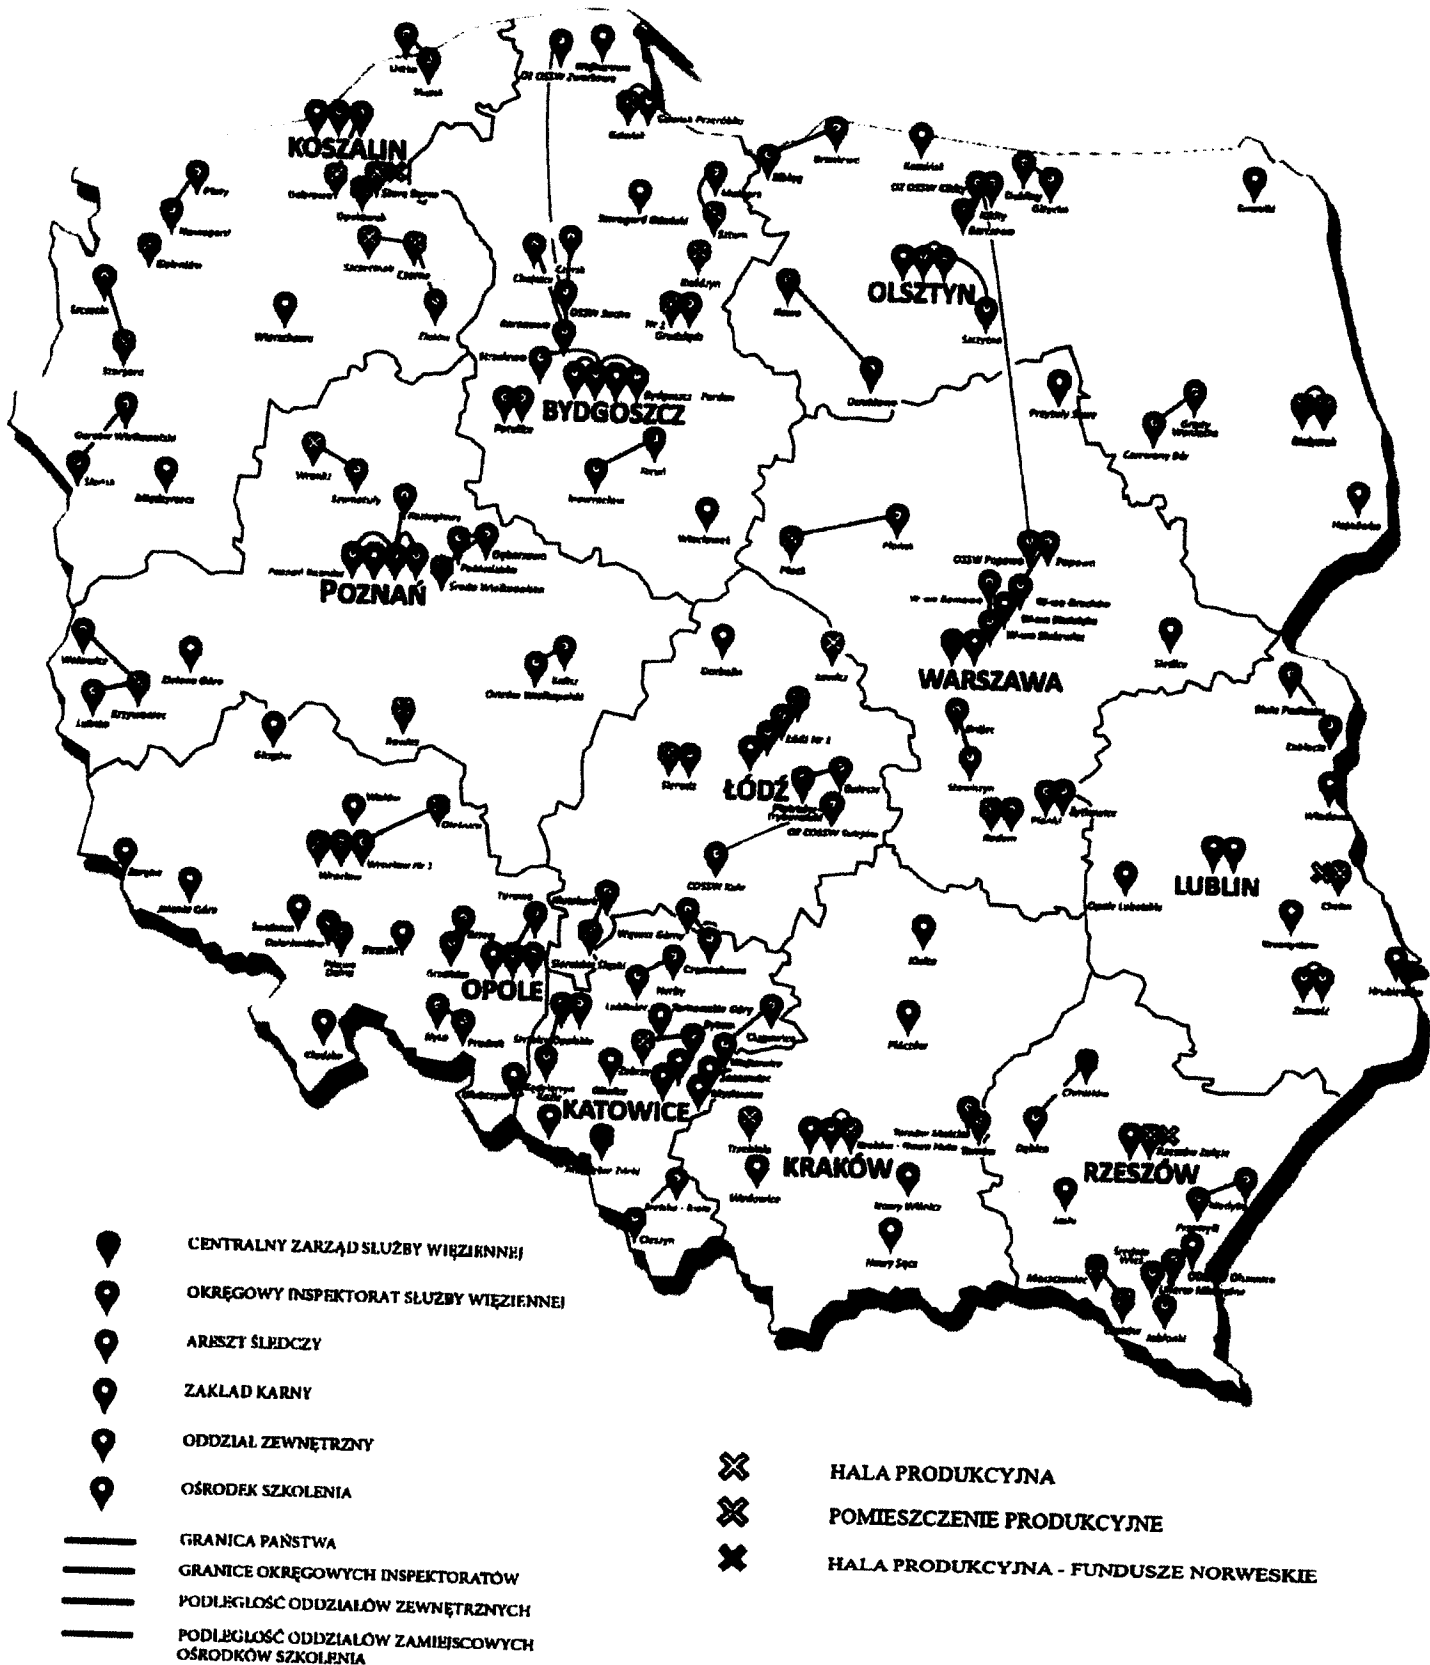

**Załącznik nr 1 – Wykaz wolnych hal i pomieszczeń pozostających w dyspozycji jednostek Służby Więziennej stan na 31.12.2024 r.**

Nazwa OISW	Localizacja hal produkcyjnych i pomieszczeń FAZS, w których aktualnie nie zatrudnia się skazanych	Powierzchnia użytkowa (m <sup>2</sup> )	Telefon kontaktowy do służby zatrudnienia w OISW (celem uzyskania dalszych instrukcji i kontaktów)
OISW w Katowicach	AŚ w Bytomiu / OZ Zabrze	788	32 208 45 86
OISW w Koszalinie	AŚ w Koszalinie / OZ Dobrowo	147	94 318 23 44 / 94 318 22 39
OISW w Koszalinie	ZK w Czarnem / OZ Szczecinek	264	94 318 23 44 / 94 318 22 39
OISW w Koszalinie	ZK w Starem Bornem	1 826	94 318 23 44 / 94 318 22 39
OISW w Krakowie	AŚ w Krakowie / OZ Nowa Huta	300	12 630 13 44 / 12 630 11 98
OISW w Krakowie	ZK w Trzebini	903	12 630 13 44 / 12 630 11 98
OISW w Lublinie	ZK w Chełmie	1 475	81 710 45 93
OISW w Łodzi	ZK w Łowiczu	800	42 675 00 05
OISW w Poznaniu	ZK w Krzywańcu	7 700	61 85 68 286 / 61 85 68 396 / 61 85 68 285
OISW w Poznaniu	ZK we Wronkach	1 560	61 85 68 286 / 61 85 68 396 / 61 85 68 285
OISW w Poznaniu	ZK we Wronkach	221	61 85 68 286 / 61 85 68 396 / 61 85 68 285
OISW w Rzeszowie	ZK w Rzeszowie	7 984	17 858 07 68
OISW w Rzeszowie	ZK w Rzeszowie	5 036	17 858 07 68

**Załącznik 2 – Mapa poglądowa z lokalizacją jednostek penitencjarnych oraz wolnych hal i pomieszczeń**

stan na dzień 31 grudnia 2024 roku